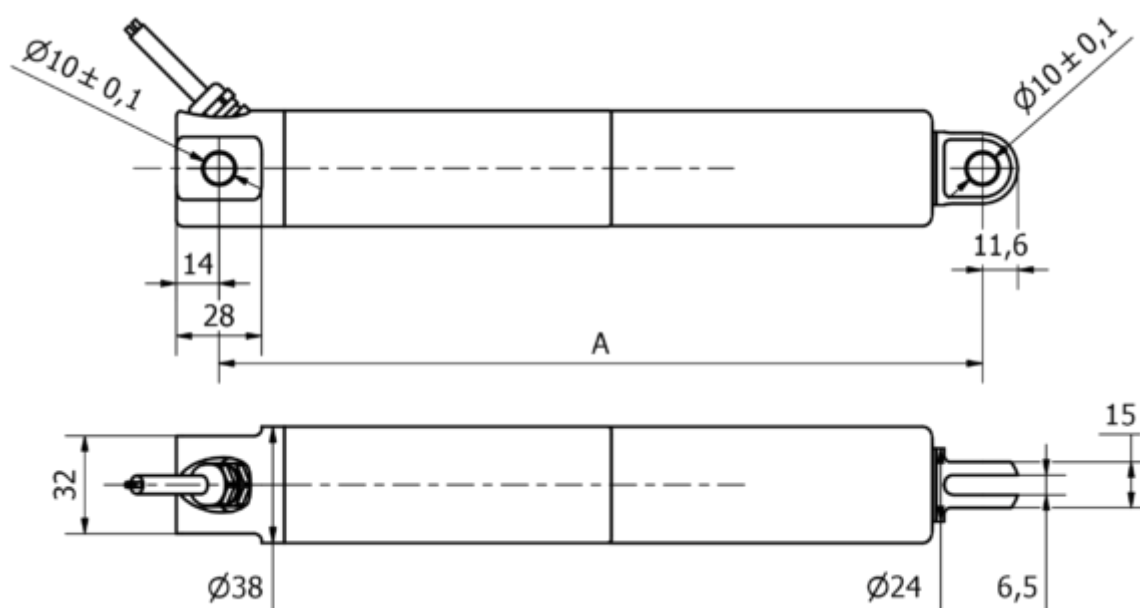

Varenummer: 8S38225008003KCNLSN0

Beskrivelse: KLEElíne38, 250mm, 800N, 8 mm/s, Rustfast, IP69K
24 VDC, 3 m. kabel, Limit Switch, Clevis

Mål

A	= 200 + slaglængde/stroke
Hastighed mm/s	= 8 mm/s
Kabel længde	= 3 m
Option	= Limit switch
Slaglængde (mm)	= 250
Spænding	= 24 V